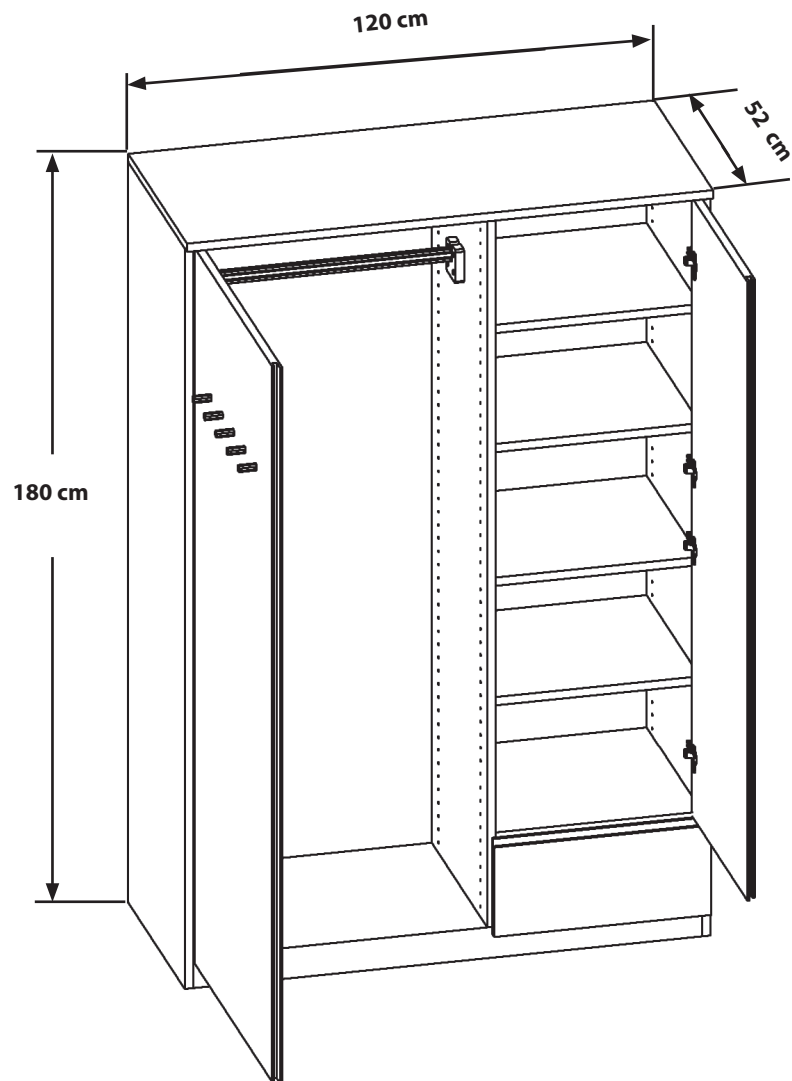

Zubehör

VS1 32x	EX1 32x	RW1 16mm 20x
BT1 16x	KW8 Ø 2,5x66,5 cm 1x