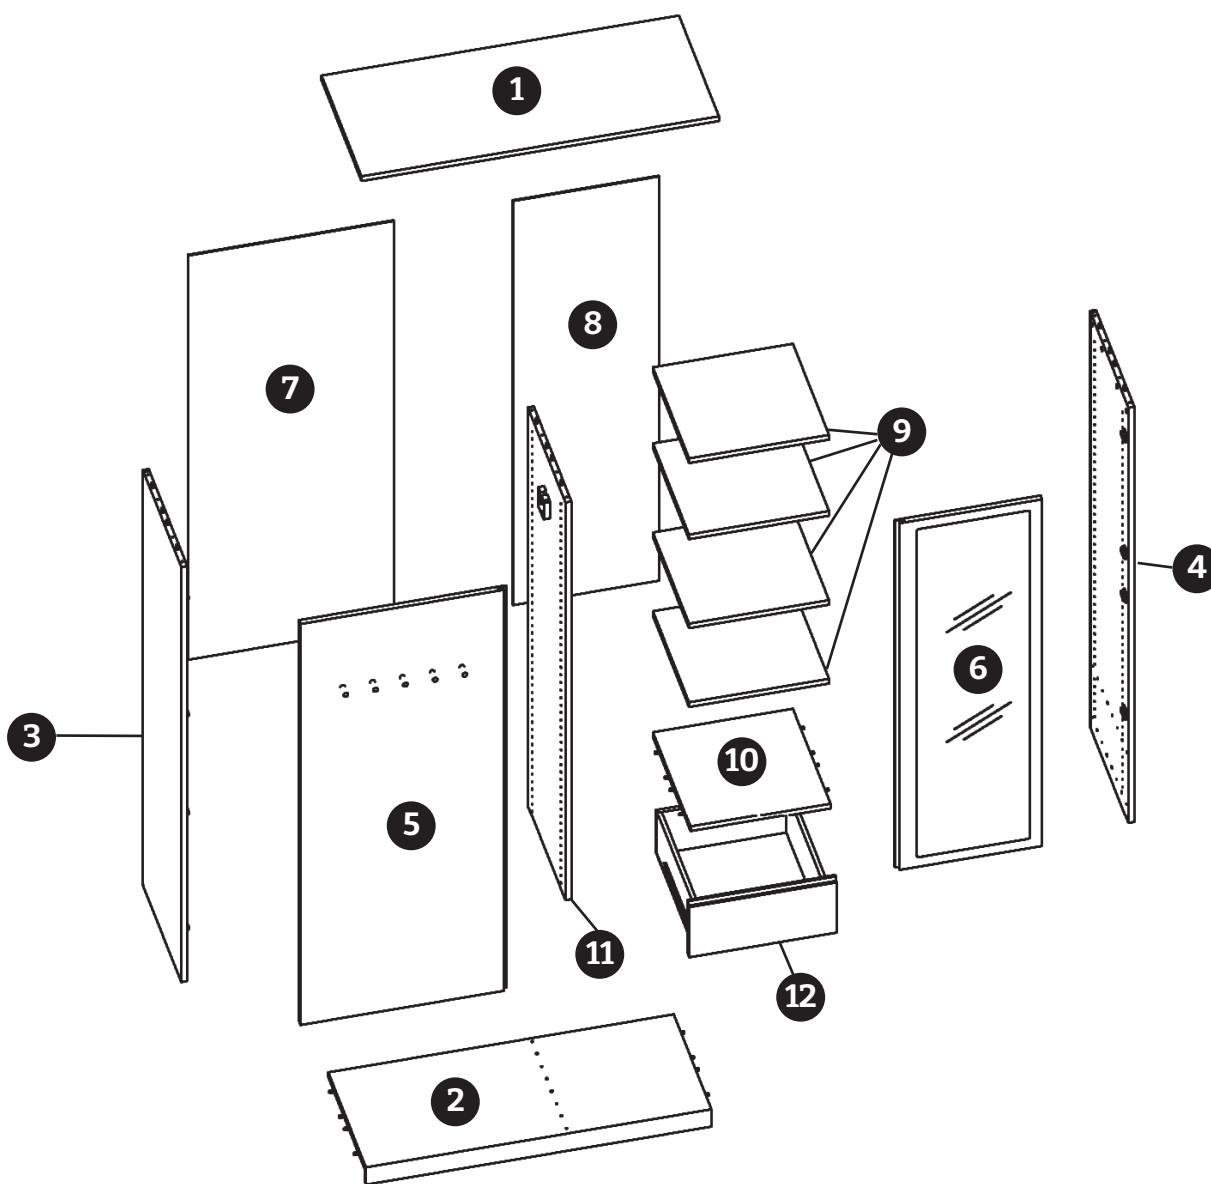

Aufbauanleitung

Schuhschrank/Garderobe

Artikel Nummer: 4111700

Waschbär:
Triaz GmbH
Wöhlerstr. 4
79108 Freiburg
Deutschland

Kundenservice:
Deutschland: Telefon: 0761 / 70 77 89 20 Mo - Fr: 8.00 - 18.00 Uhr
Österreich: Telefon: +43 (0) 55 74 / 25 110 Mo - Fr: 8.00 - 18.00 Uhr
Schweiz: Telefon: 08 48 / 44 55 66 Mo - Fr: 9.00 - 17.00 Uhr
Niederland: Telefoon: 030 - 774 02 96 ma t/m vr: 9.00 - 17.00 uur

- | | | | |
|--------------------------|----------------------------|----------------------------|-----------------------------|
| 1 x1 (120x52x2cm) | 4 x1 (178x50x2cm) | 7 x1 (173x69x0,4cm) | 10 x1 (49x47x2cm) |
| 2 x1 (116x49x2cm) | 5 x1 (172x69,5x2cm) | 8 x1 (173x49x0,4cm) | 11 x1 (170,6x49x2cm) |
| 3 x1 (178x50x2cm) | 6 x1 (148,7x49x2cm) | 9 x4 (47x47x2cm) | 12 x1 |

1

2

3

4

5

6

7

8