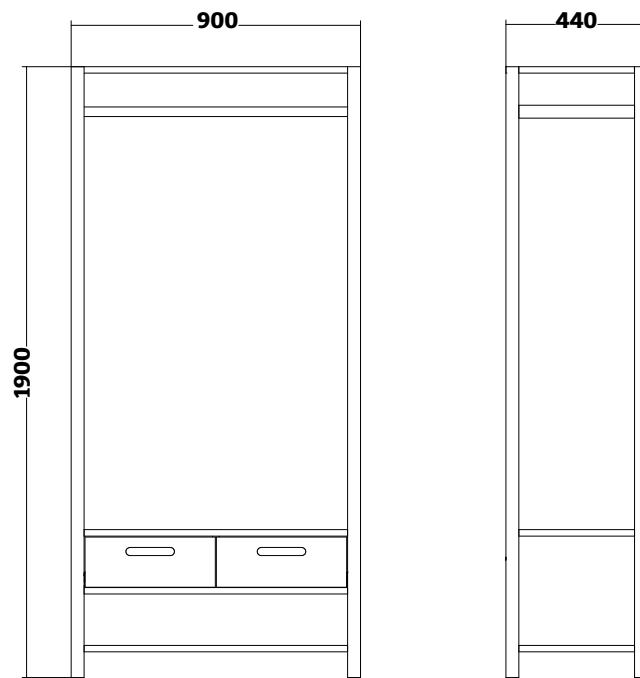

Aufbauanleitung

Garderobe

Artikel Nummer: 100778801

**Waschbär:**

Waschbär GmbH
Wöhlerstr. 4
79108 Freiburg
Deutschland

Kundenservice:

Deutschland: Tel. 0761 70 77 89 20
Österreich: Tel. 05574 251 10
Schweiz: Tel. 0848 44 55 66
Niederland: Tel. 030 774 02 96

Garderobe

Zubehör

- ① x1
- ② x1
- ③ x1
- ④ x1
- ⑤ x1
- ⑥ x1
- ⑦ x1
- ⑧ x1
- ⑨ x1
- ⑩ x1

<p>RW1</p>  <p>2x</p>	<p>RW15</p>  <p>2x</p>	<p>E1</p>  <p>18x</p>
<p>IS1</p>  <p>1x</p>	<p>VS1</p>  <p>32x</p>	<p>EX3</p>  <p>32x</p>
<p>E</p> 		