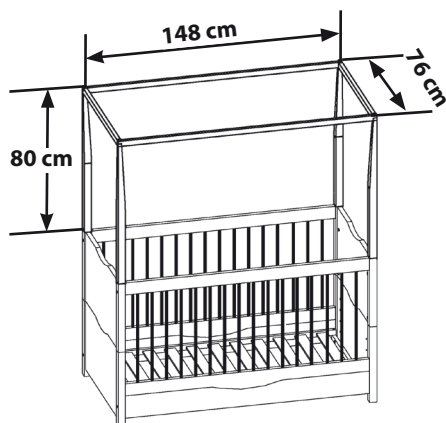

AUFBAUANLEITUNG

Artikel Nummer: 9796900

Baldachin für Kinderbett "Leon"

Baldachin für Kinderbett "Leon"

Zubehör

Baldachin für Kinderbett "Leon"

1

2

Baldachin für Kinderbett "Leon"

3